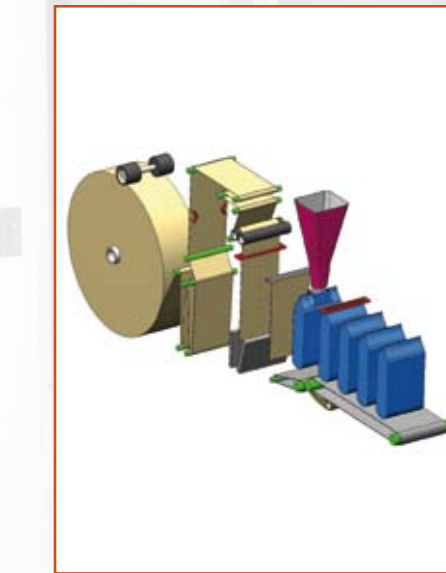

Esquema del proceso ASSAC
Process schema ASSAC

PAYPER Polígono Industrial El Segre, parcela 115 - 25191 LLEIDA (Spain)
Tel: (+34) 973 216 040 - Fax: (+34) 973 205 893 - E-mail: payper@payper.com

www.payper.com