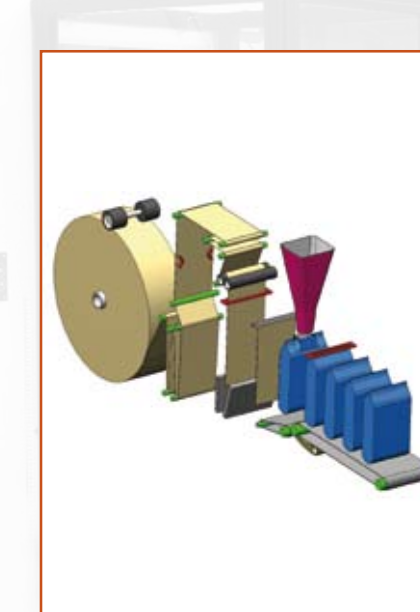

PAYPER Polígono Industrial El Segre, parcela 115 - 25191 LLEIDA (Spain)
Tel: (+34) 973 216 040 - Fax: (+34) 973 205 893 - E-mail: payper@payper.com

www.payper.com